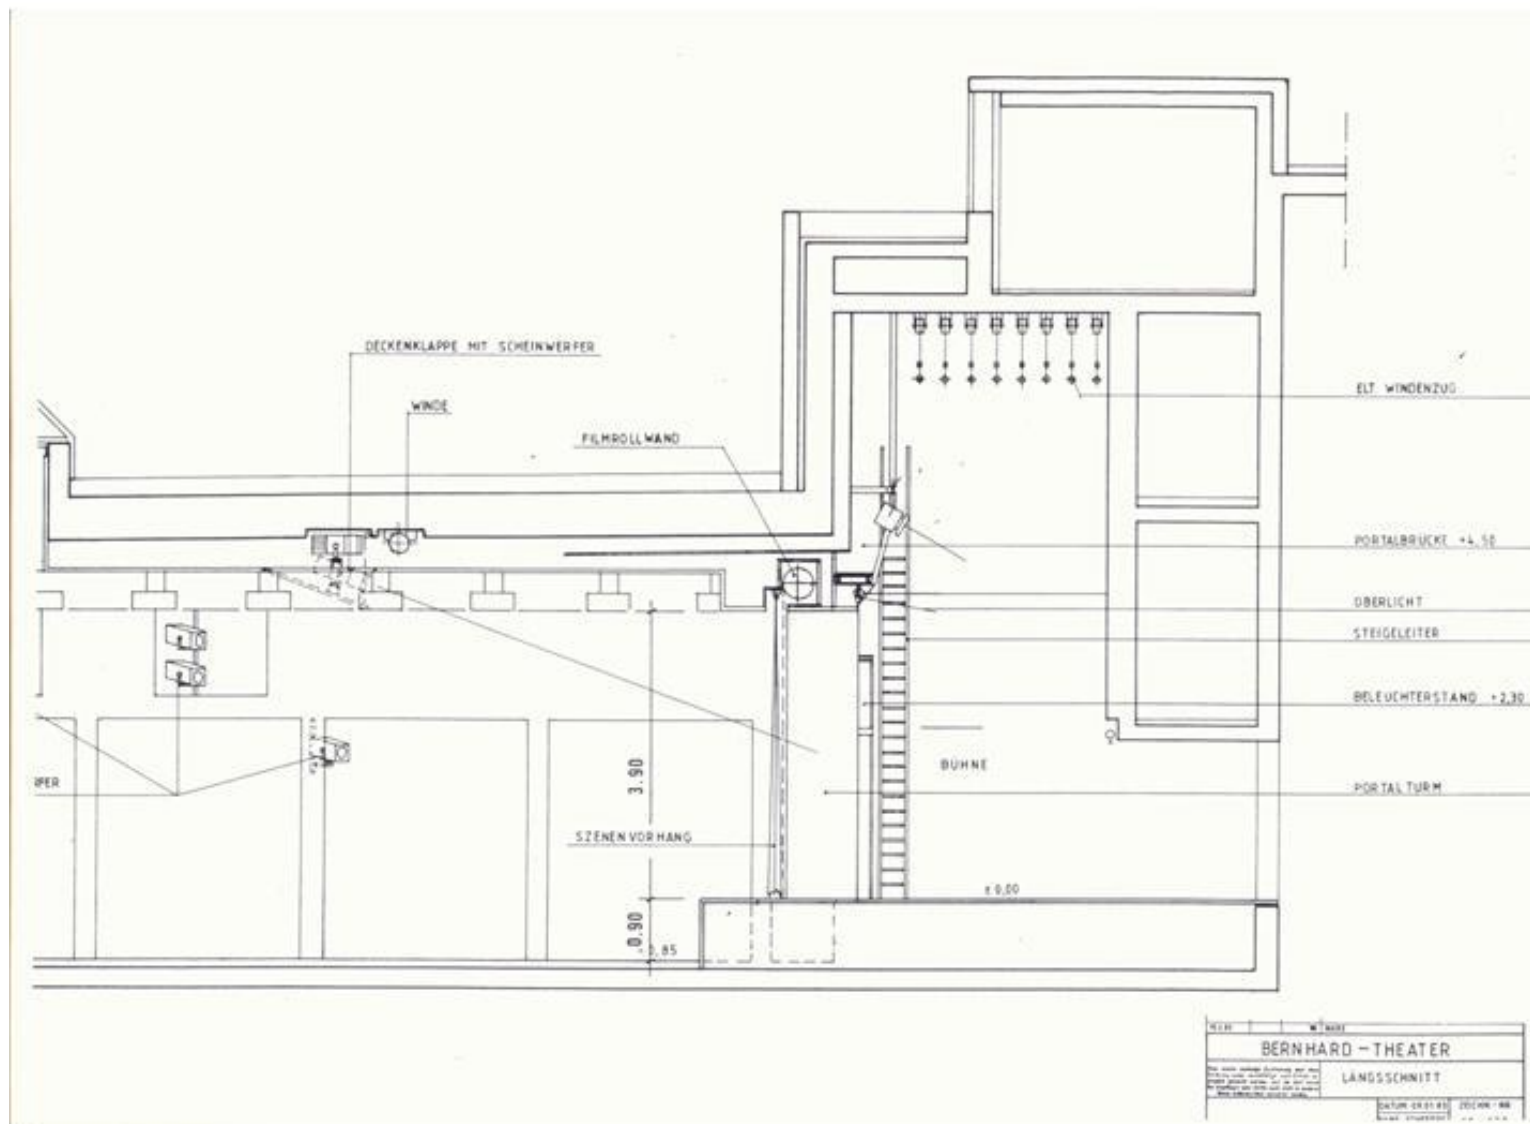

Bühne - Seitenriss

Bernhard Theater
Sechseläutenplatz 1
8001 Zürich

tel. +41 44 268 64 00
info@bernhard-theater.ch
www.bernhard-theater.ch

Beleuchtung

Licht-Ausrüstung Bernhard-Theater

Lichtzug	3	3 Fresnel	1000 W
<i>Vorhang - 4 Meter</i>	8	8 Fluter	500 W
Brücke	8	Plan Convex	2000 W
<i>Vorhang - 2 Meter</i>	2	Profilier	575 W
Türme (2)	2	Fresnel	1000 W
<i>Vorhang - 2 Meter</i>	2	Profilier	575 W
Architrav	8	Fluter	500 W
<i>Vorhang - 2 Meter</i>	1	Fresnel	500 W
Vorbühne (Traverse)	6	Plan Convex	2000 W
<i>Vorhang + 2 Meter</i>	8	Profilier	575 W
Saal Decke	5	Profilier	2000 W
<i>Vorhang + 6 Meter</i>	2	Plan Convex	2000 W
Saal Seite	4	Profilier	1000 W
<i>Vorhang + 6 Meter</i>			
Dimmer		48 Kanäle	
Lichtpult		20 Gruppen	
<i>Transtech T40</i>		999 Szenen