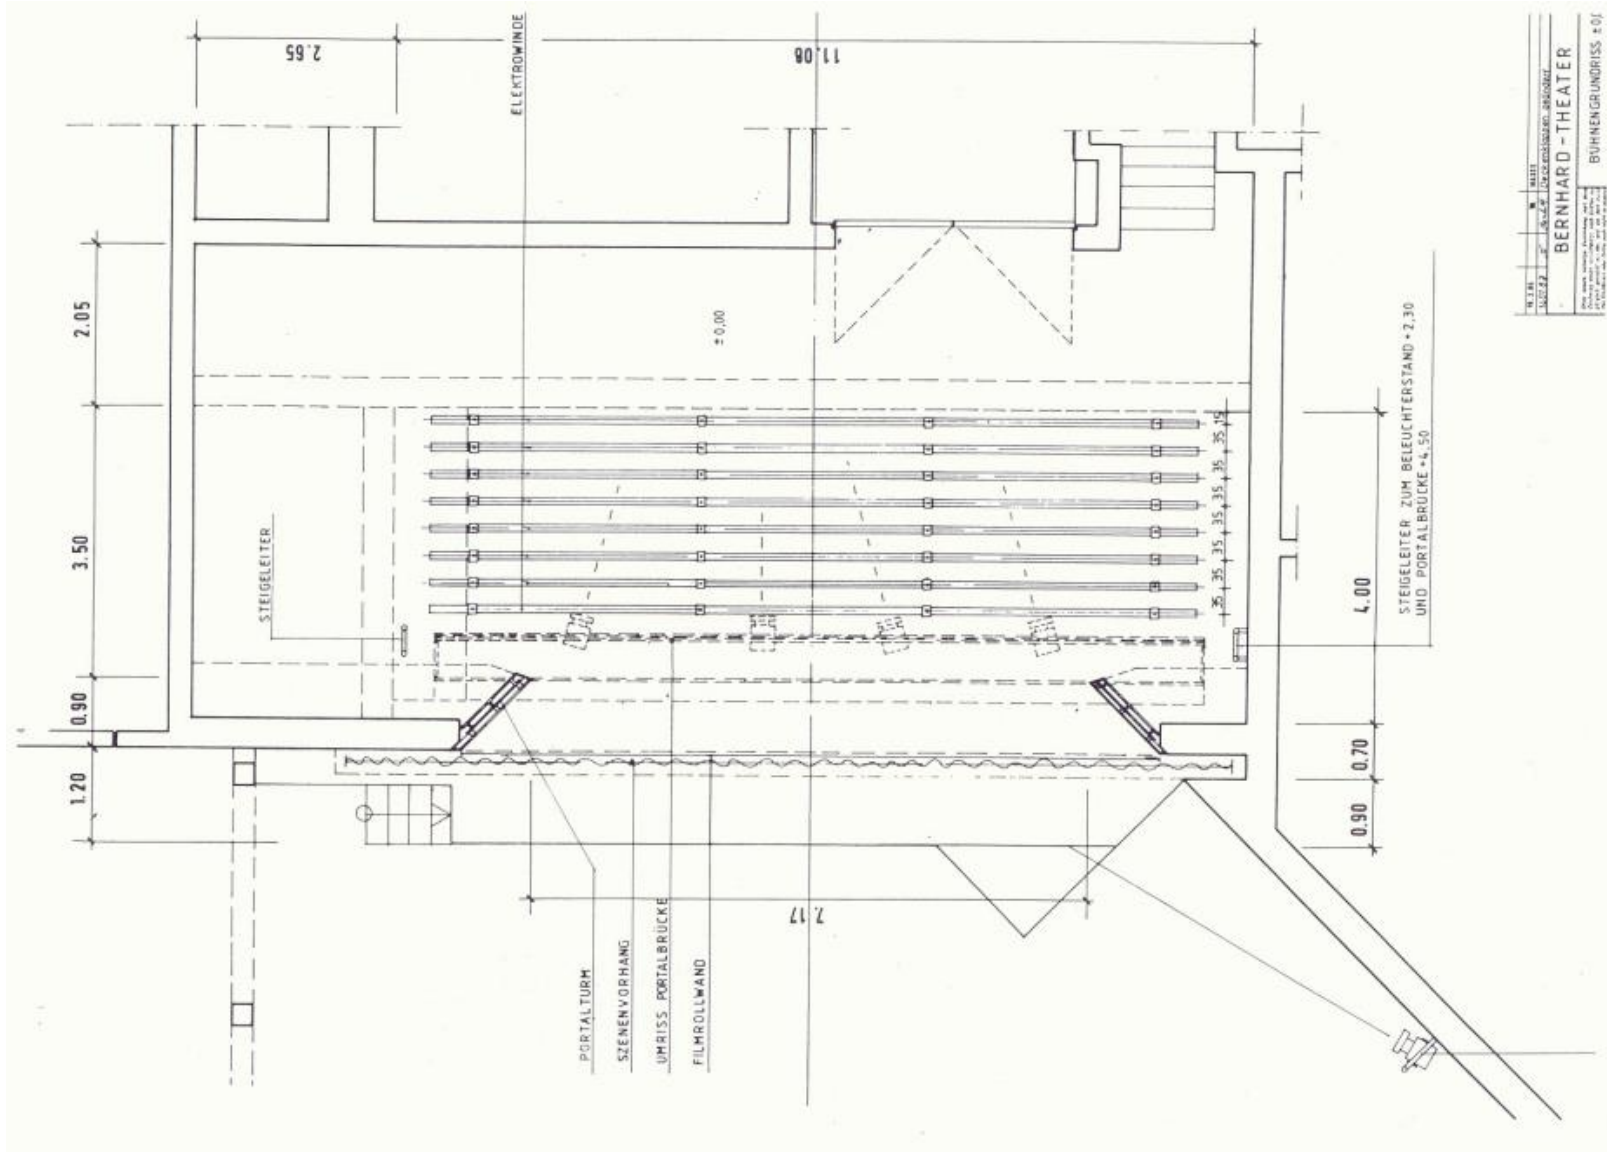

Bühne - Vogelperspektive