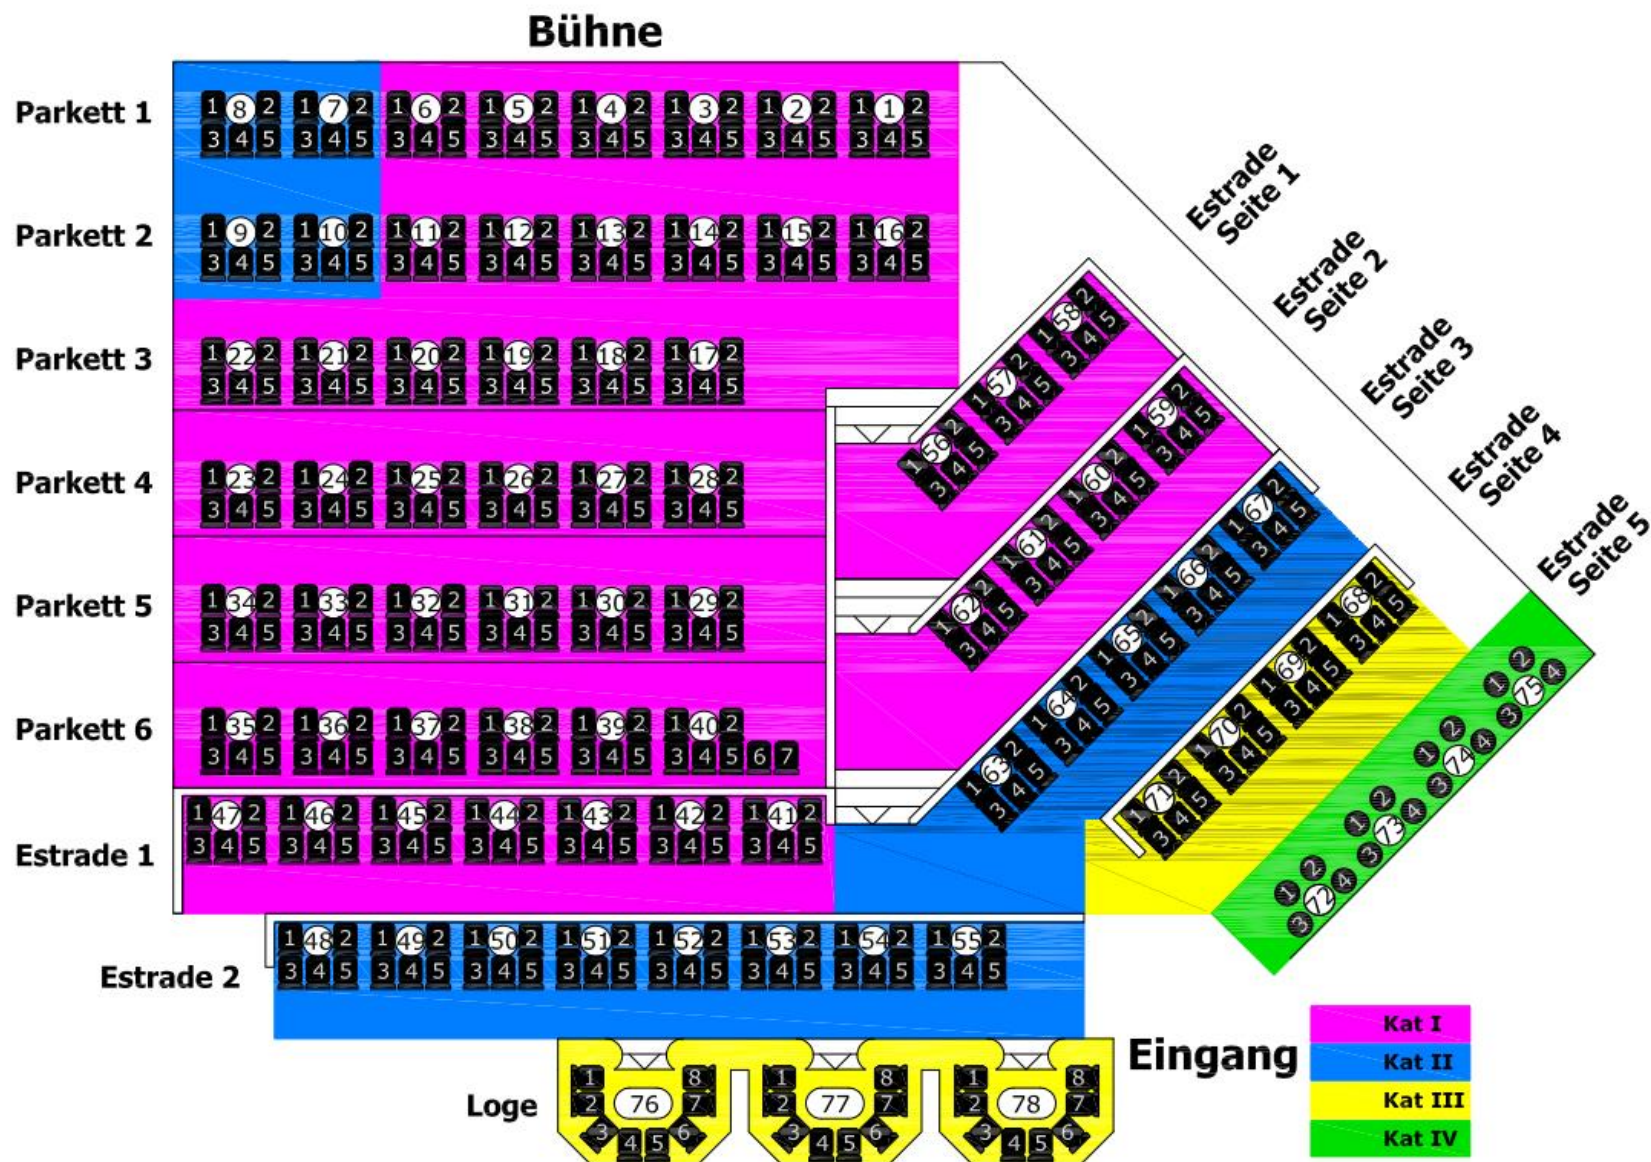

Theaterbestuhlung: 397 Personen

Bankettbestuhlung: 270 Personen

Theaterbestuhlung

Bankettbestuhlung

Bühne - Vogelperspektive

Bühne - Seitenriss

Bernhard Theater
Sechseläutenplatz 1
8001 Zürich

tel. +41 44 268 64 00
info@bernhard-theater.ch
www.bernhard-theater.ch

Beleuchtung

Licht-Ausrüstung Bernhard-Theater

Lichtzug	3	3 Fresnel	1000 W
<i>Vorhang - 4 Meter</i>	8	8 Fluter	500 W
Brücke	8	Plan Convex	2000 W
<i>Vorhang - 2 Meter</i>	2	Profilier	575 W
Türme (2)	2	Fresnel	1000 W
<i>Vorhang - 2 Meter</i>	2	Profilier	575 W
Architrav	8	Fluter	500 W
<i>Vorhang - 2 Meter</i>	1	Fresnel	500 W
Vorbühne (Traverse)	6	Plan Convex	2000 W
<i>Vorhang + 2 Meter</i>	8	Profilier	575 W
Saal Decke	5	Profilier	2000 W
<i>Vorhang + 6 Meter</i>	2	Plan Convex	2000 W
Saal Seite	4	Profilier	1000 W
<i>Vorhang + 6 Meter</i>			
Dimmer		48 Kanäle	
Lichtpult		20 Gruppen	
<i>Transtech T40</i>		999 Szenen	