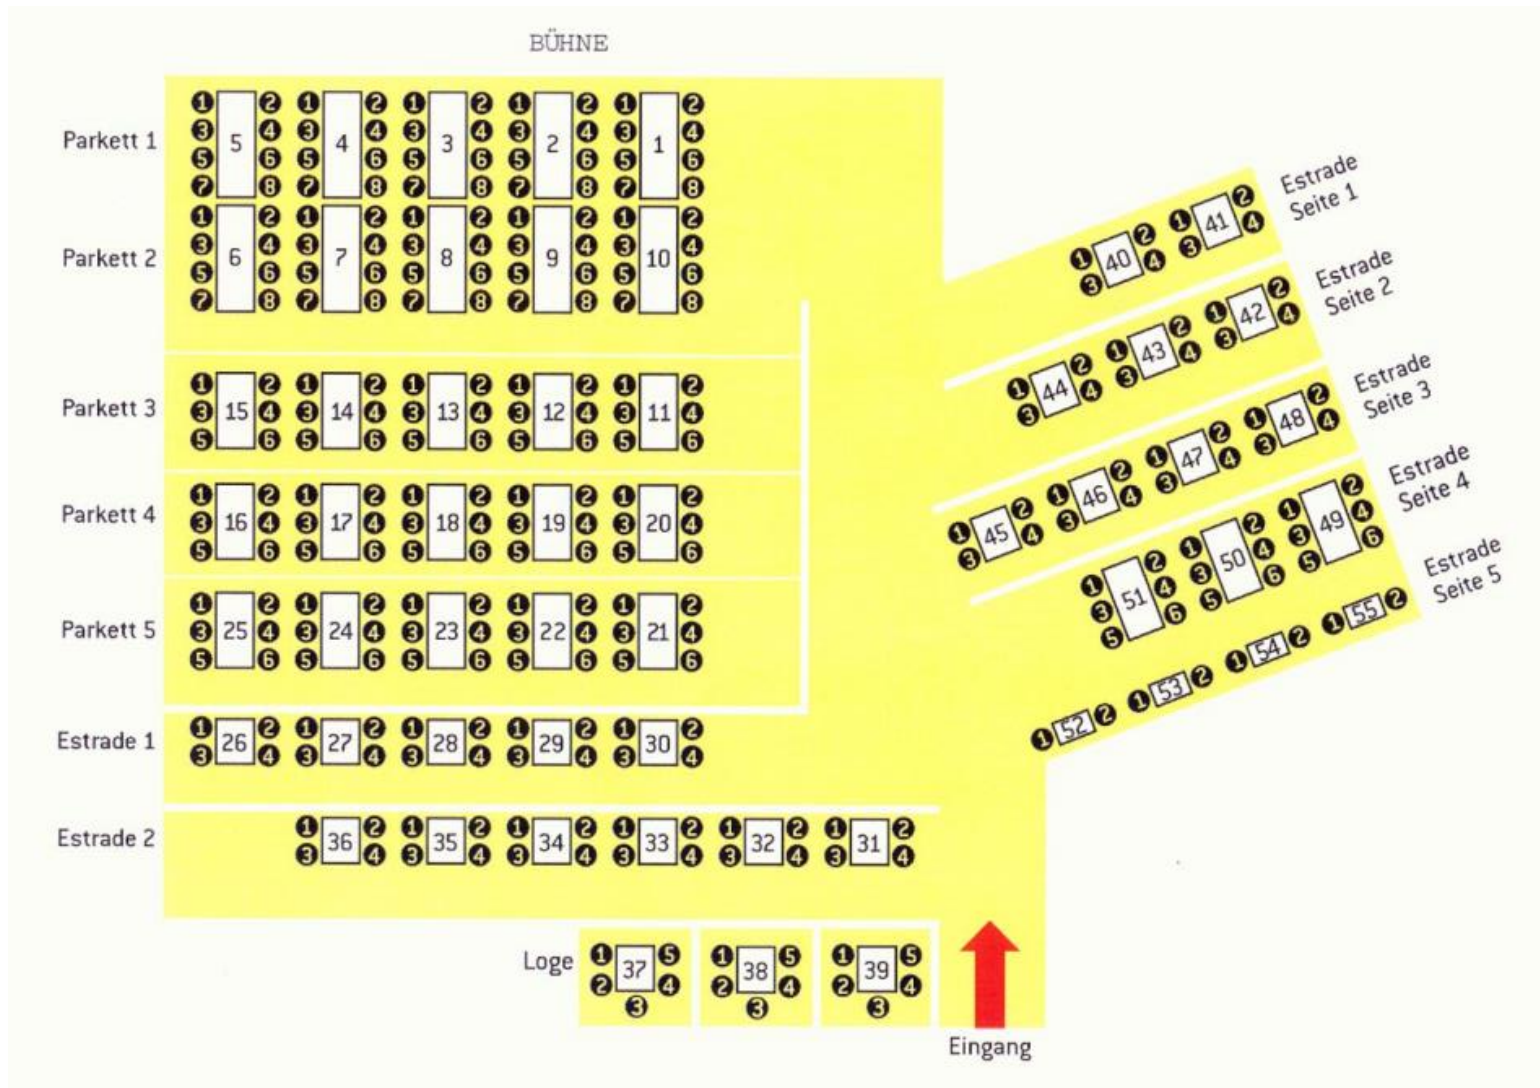

Theaterbestuhlung: 397 Personen

Bankettbestuhlung: 270 Personen

Theaterbestuhlung

Bankettbestuhlung

Bühne - Vogelperspektive

Bühne - Seitenriss

Bernhard Theater
Sechseläutenplatz 1
8001 Zürich

tel. +41 44 268 64 00
info@bernhard-theater.ch
www.bernhard-theater.ch

Beleuchtung

Licht-Ausrüstung Bernhard-Theater

Lichtzug	3	3 Fresnel	1000 W
<i>Vorhang - 4 Meter</i>	8	8 Fluter	500 W
Brücke	8	Plan Convex	2000 W
<i>Vorhang - 2 Meter</i>	2	Profilier	575 W
Türme (2)	2	Fresnel	1000 W
<i>Vorhang - 2 Meter</i>	2	Profilier	575 W
Architrav	8	Fluter	500 W
<i>Vorhang - 2 Meter</i>	1	Fresnel	500 W
Vorbühne (Traverse)	6	Plan Convex	2000 W
<i>Vorhang + 2 Meter</i>	8	Profilier	575 W
Saal Decke	5	Profilier	2000 W
<i>Vorhang + 6 Meter</i>	2	Plan Convex	2000 W
Saal Seite	4	Profilier	1000 W
<i>Vorhang + 6 Meter</i>			
Dimmer		48 Kanäle	
Lichtpult		20 Gruppen	
<i>Transtech T40</i>		999 Szenen	