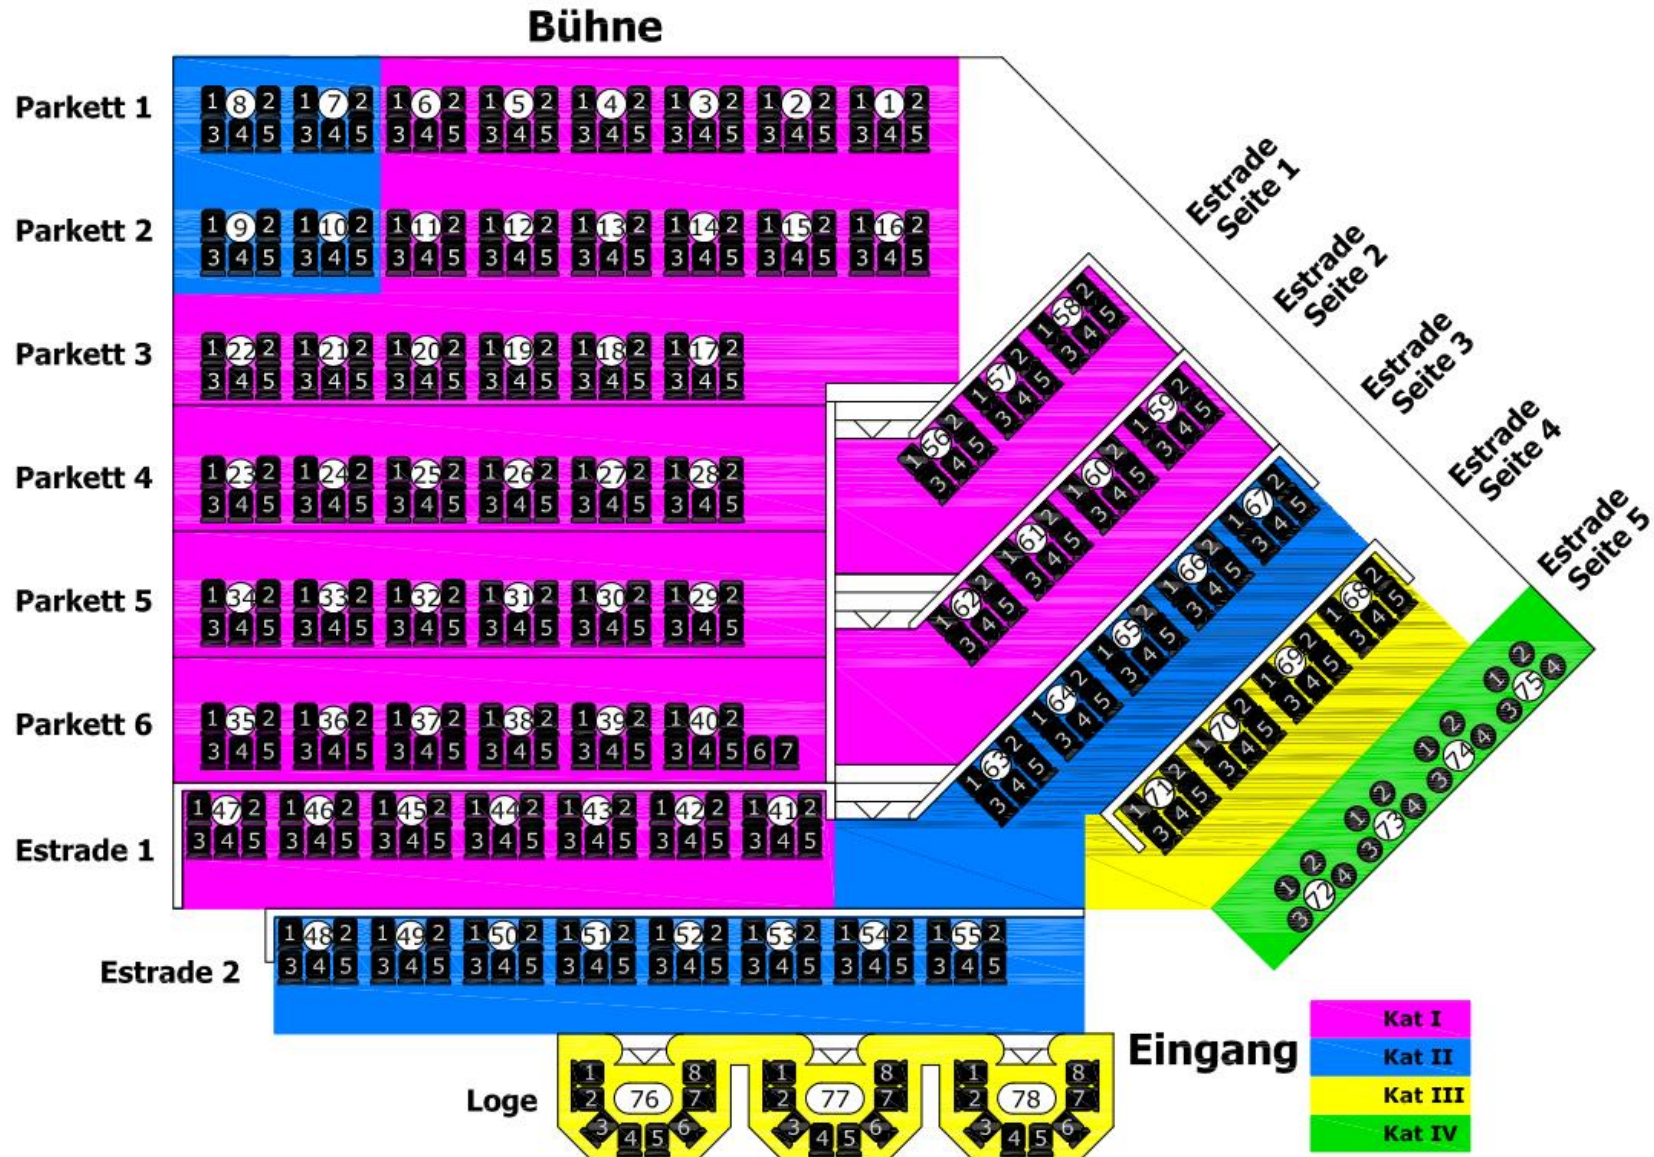

Theaterbestuhlung