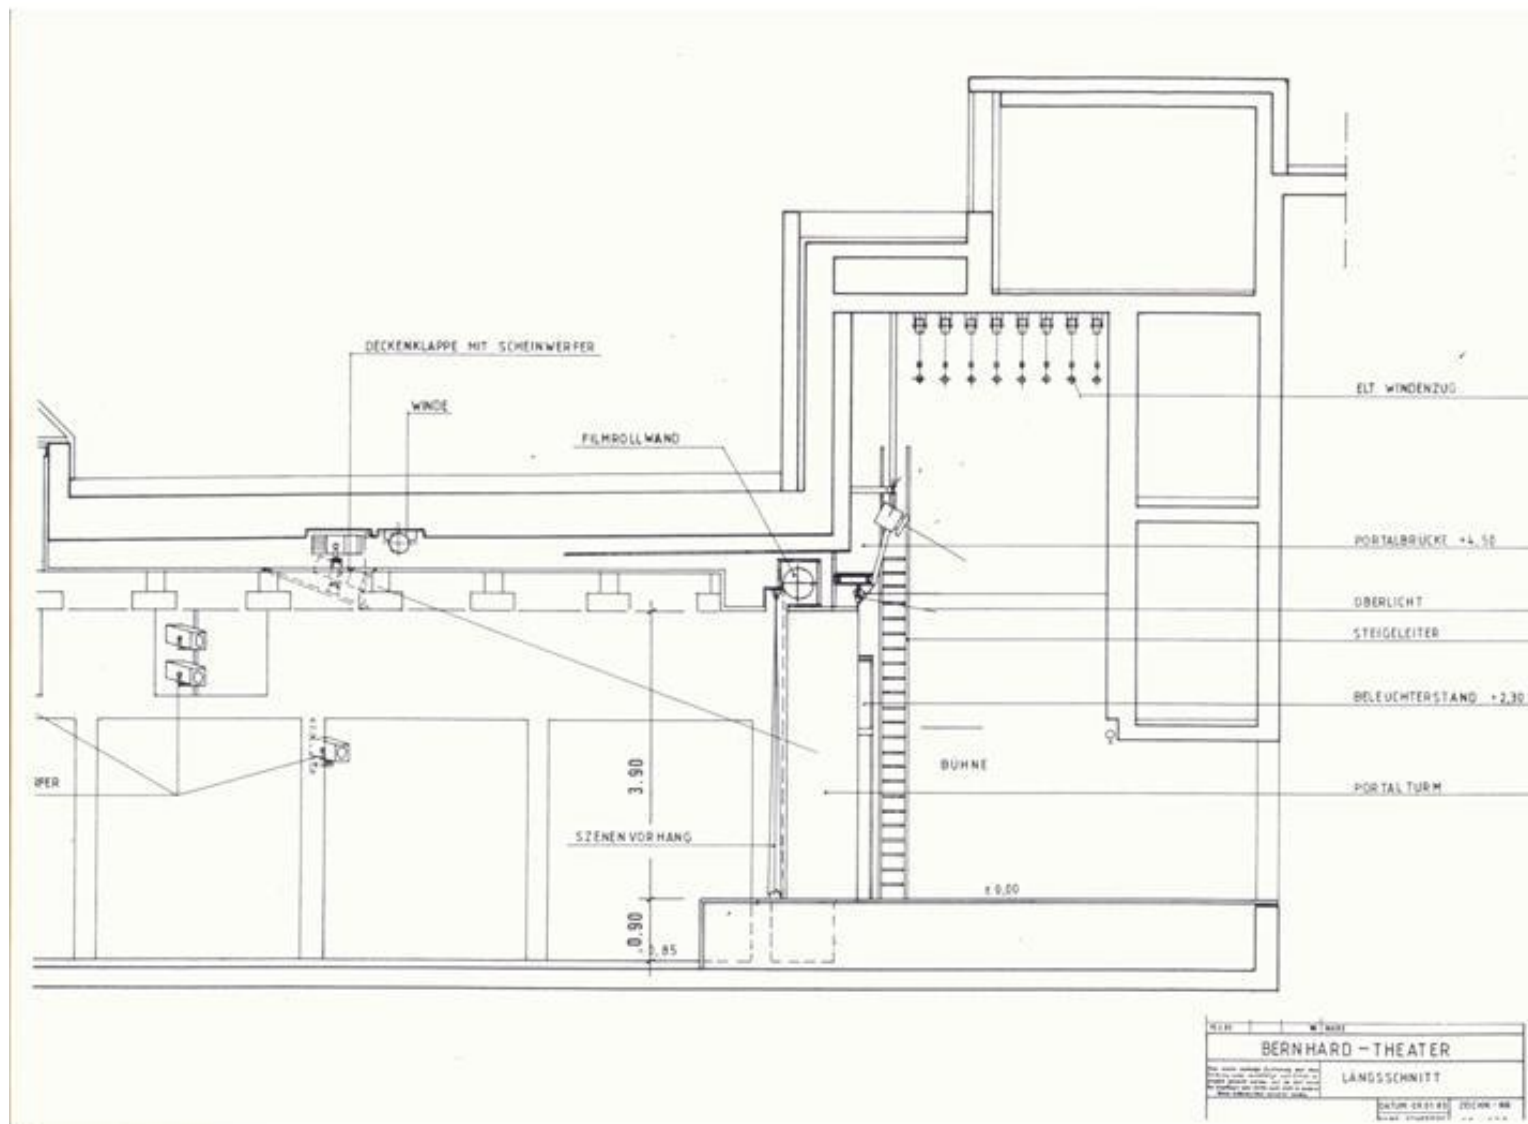

Theaterbestuhlung

Bankettbestuhlung

Bühne - Vogelperspektive

Bühne - Seitenriss

Bernhard Theater
Sechseläutenplatz 1
8001 Zürich

tel. +41 44 268 64 00
info@bernhard-theater.ch
www.bernhard-theater.ch

Beleuchtung