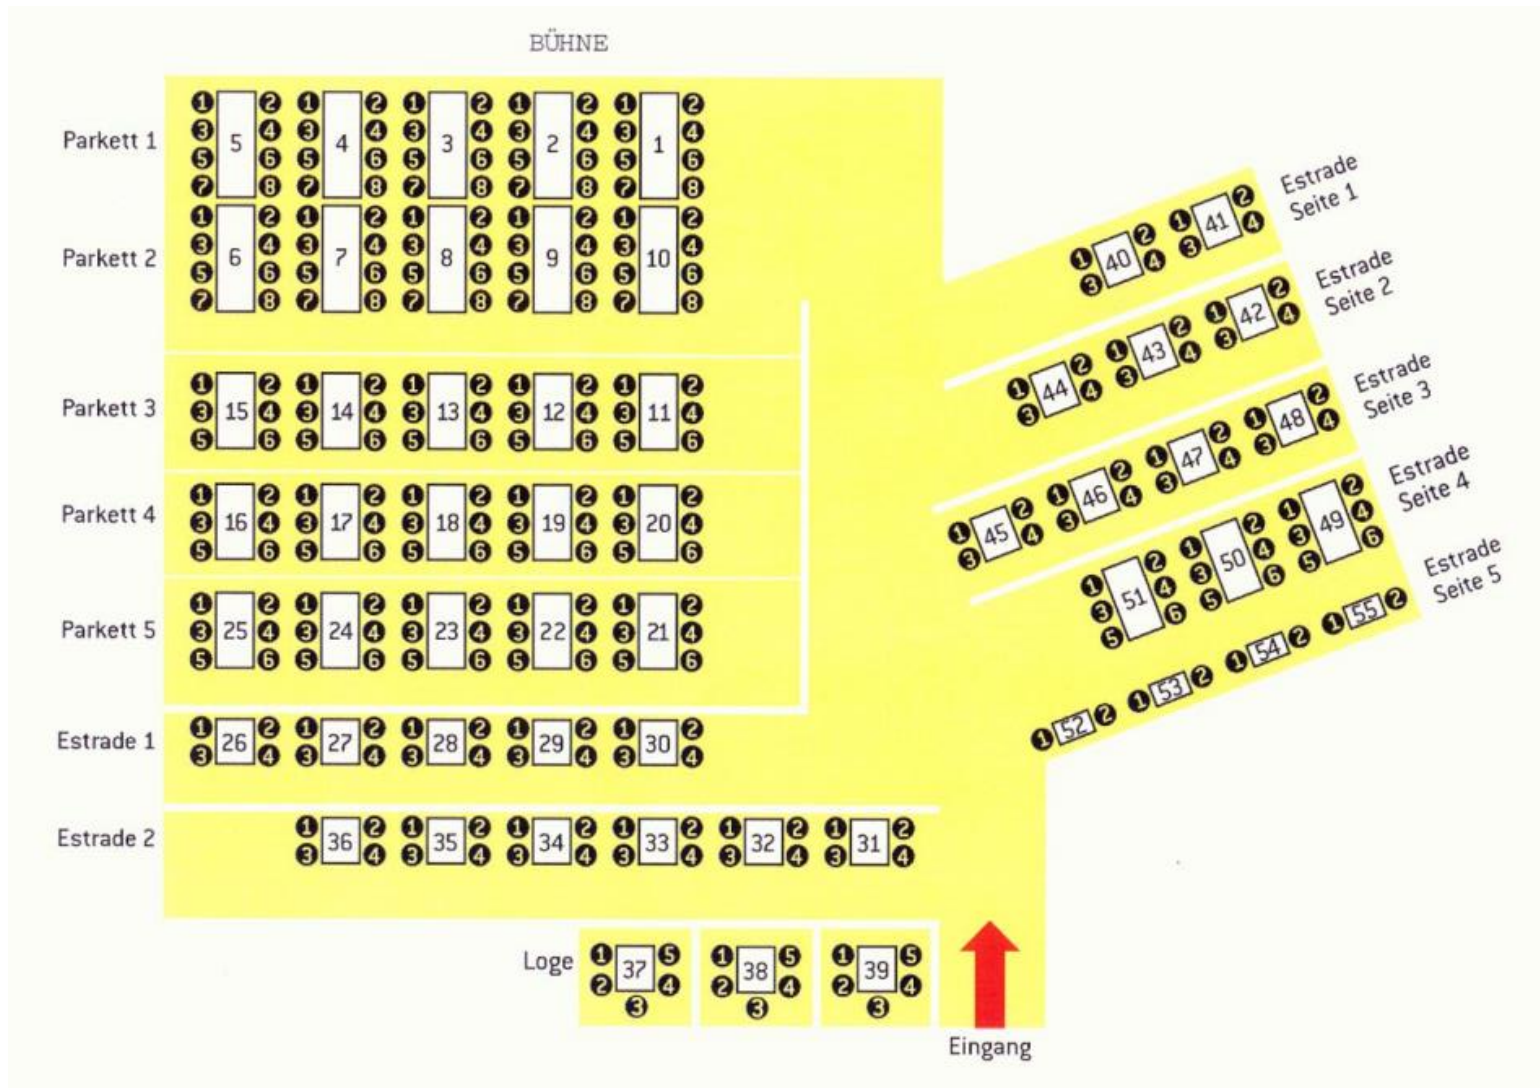

Bankettbestuhlung