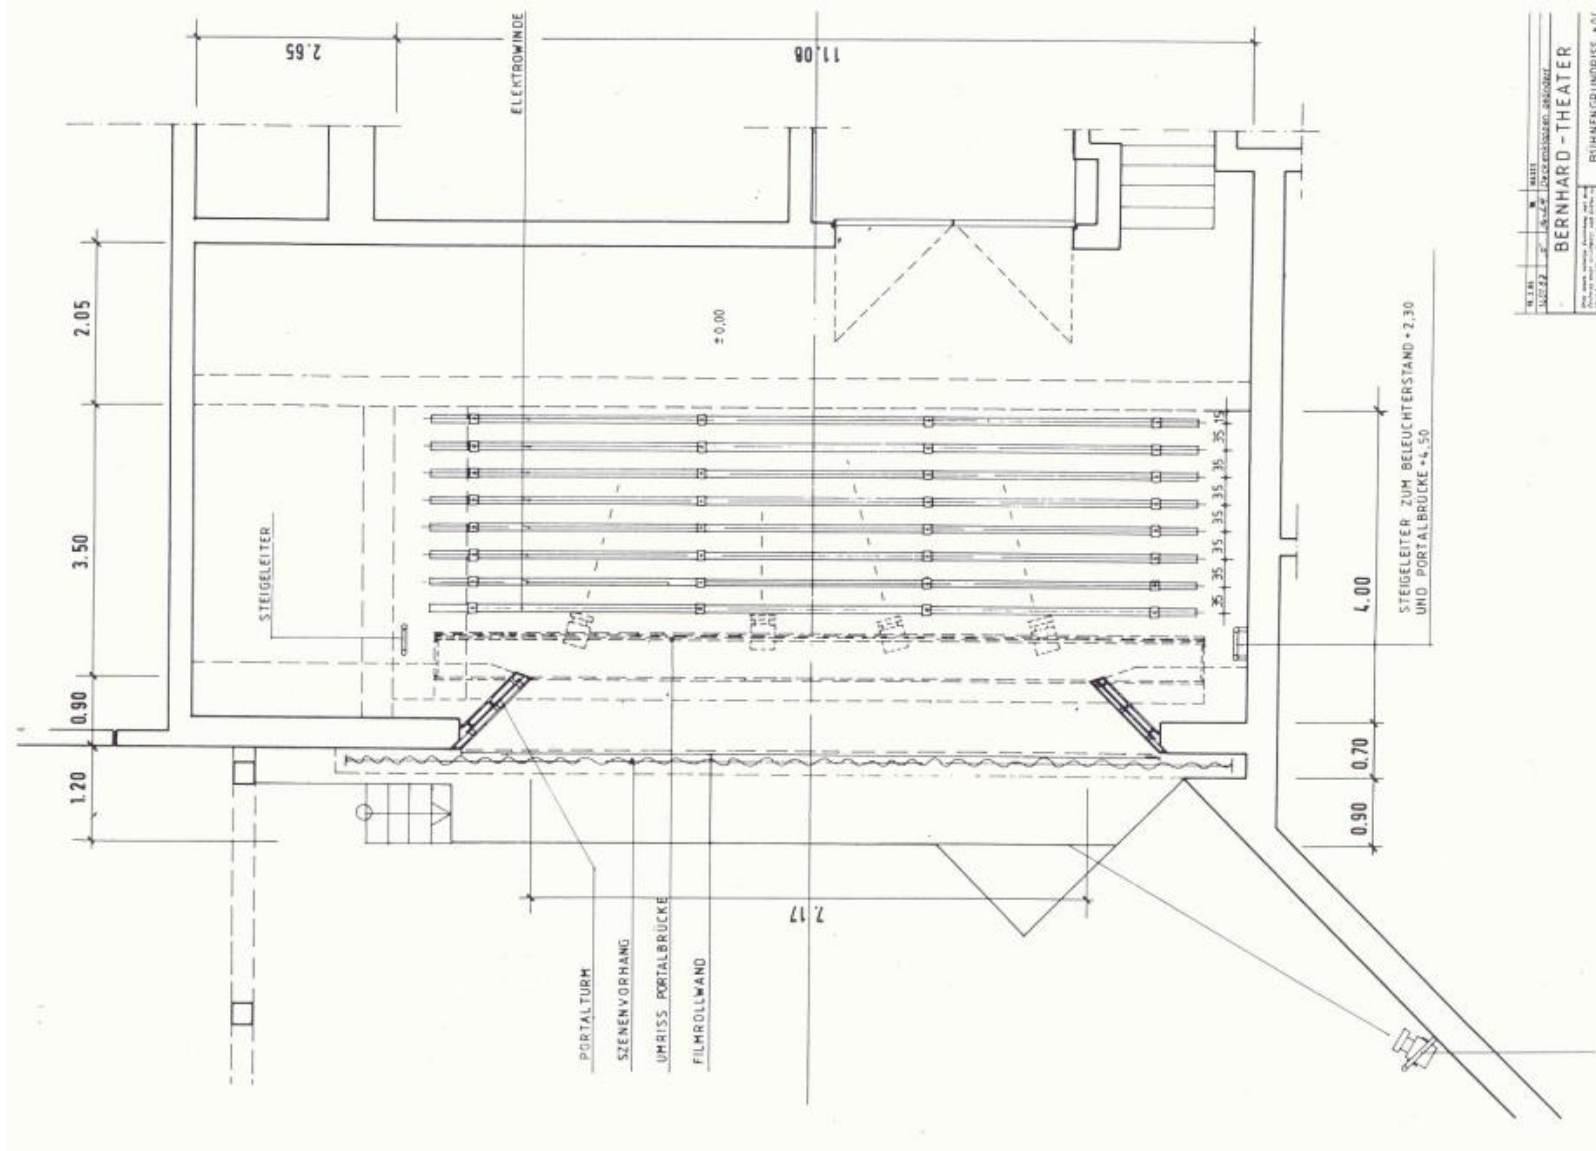

Bühne - Vogelperspektive